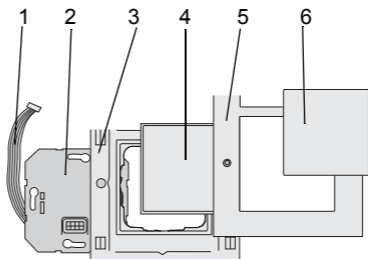

**Buton de apel simplu pentru stație  
de exterior în varianta sub  
tencuială**

1262 00, 1293 00

**Buton de apel triplu pentru stație  
de exterior în varianta sub  
tencuială**

1263 00, 1294 00

**Modul Info pentru stație de  
exterior în varianta sub tencuială**

În exemplul butonului de apel triplu, este reprezentată structura de principiu.

- 1 Cablu de legătură audio
- 2 Dispozitiv pentru taste de apel
- 3 Parte inferioară de ramă TX\_44 (neconținută în pachetul de livrare)
- 4 Buton de apel, respectiv ornament pentru modulul Info
- 5 Parte superioară de ramă TX\_44 (neconținută în pachetul de livrare)
- 6 Capac al tastelor de apel