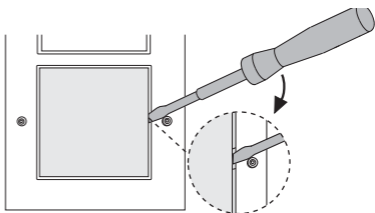

### **Comanda luminii (în combinație cu un actuator de comutare)**

Apăsați tasta de apel, pentru a conecta lumina sau un alt consumator prin intermediul unui actuator de comutare alocat. Acționarea tastei este confirmată suplimentar printr-un ton de confirmare.

## Schimbarea plăcuțelor inscripționate

---

Pentru schimbarea plăcuțelor inscripționate, se desprinde capacul tastelor de apel:

1. Desprindeți cu atenție capacul tastelor de apel, folosind spre exemplu o șurubelniță.