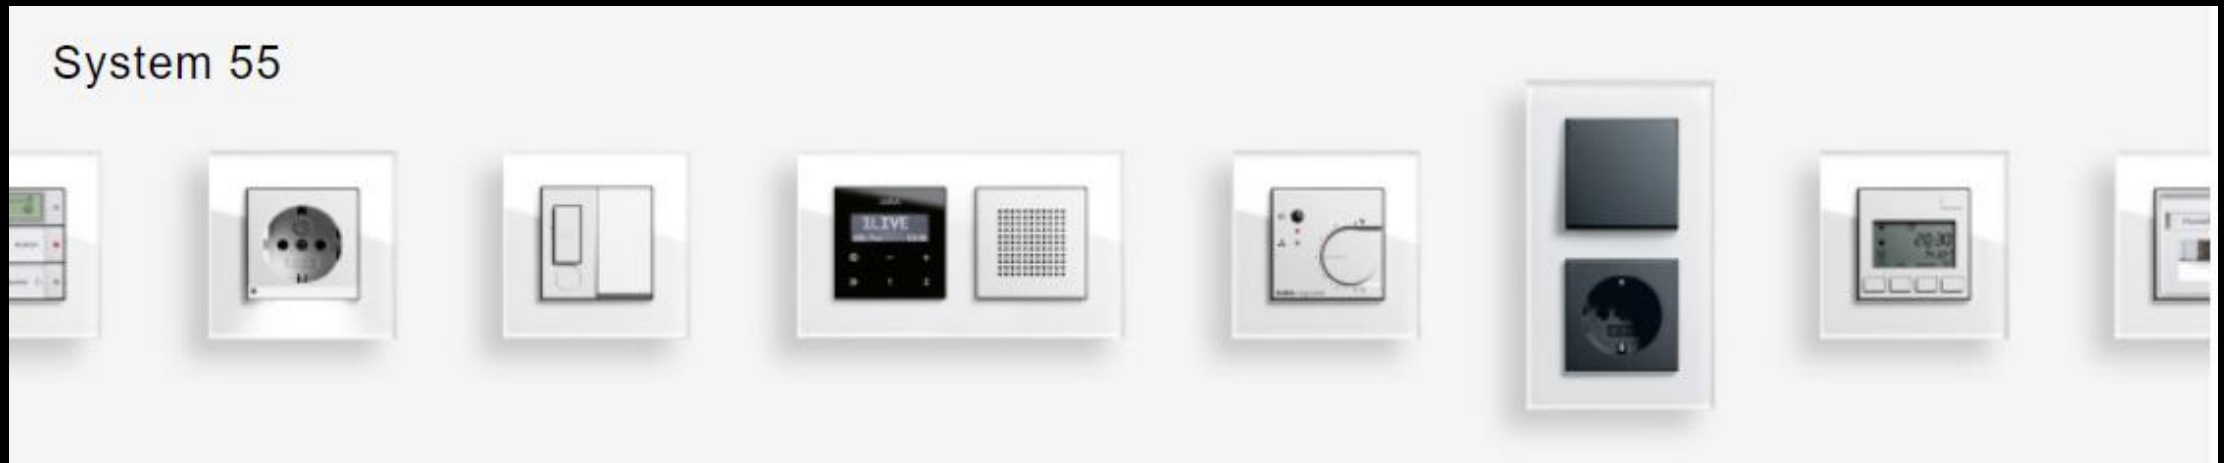

Un pătrat, posibilități infinite...

System 55

Mai mult de 300 de funcții pentru instalații electrice moderne.