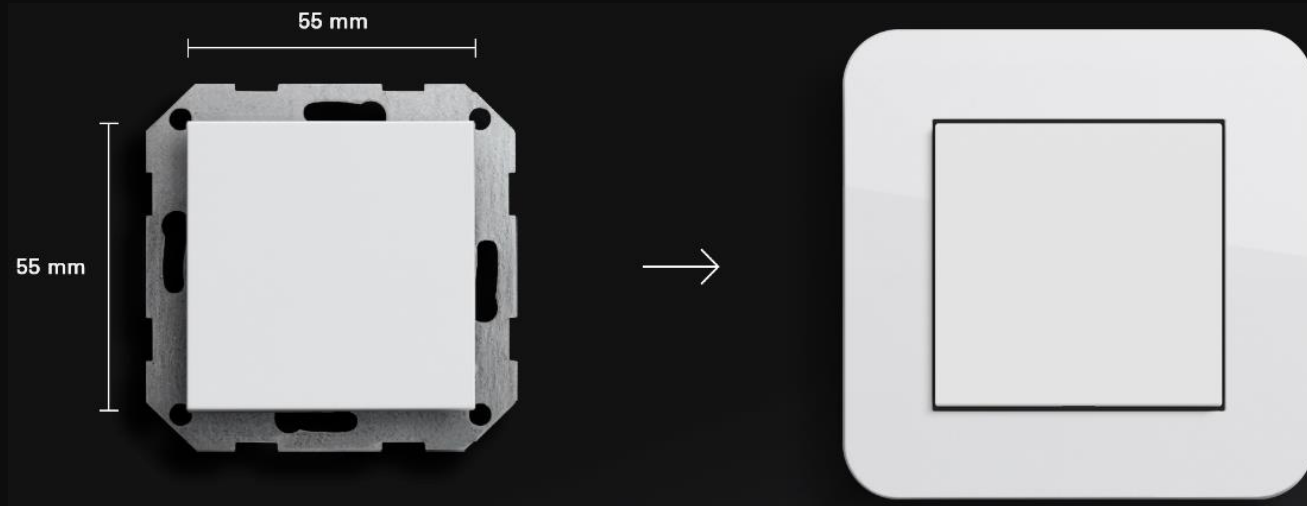

Esprit

Studio

ClassiX

System 55

Un pătrat, posibilități infinite...

System 55

Mai mult de 300 de funcții pentru instalații electrice moderne.

Systematic design 2021