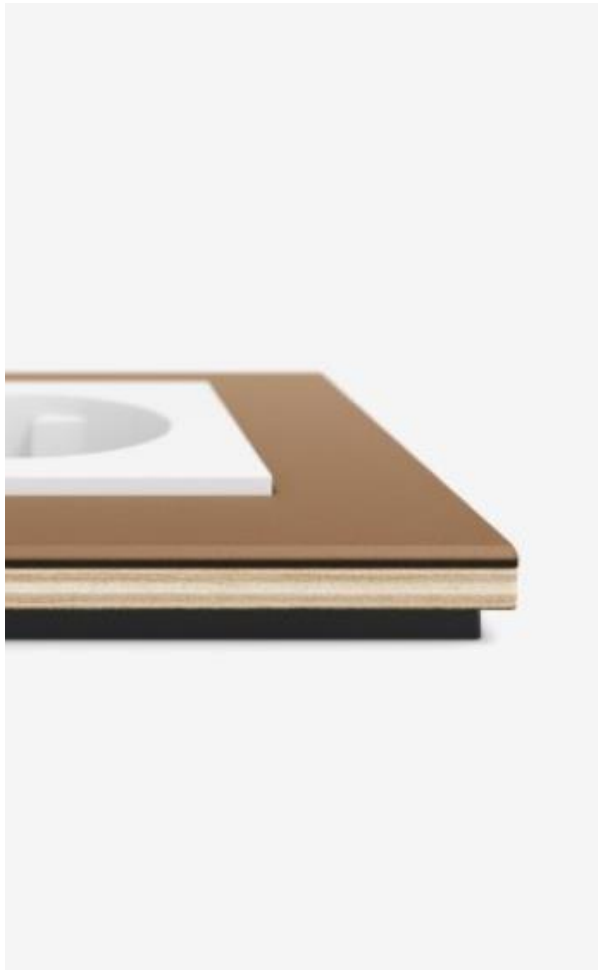

Aluminiu negru

Gira Esprit - Metal

System 55

Otel inoxidabil

Chrome

Bronz

Gira Esprit – Linoluem Multiplex

System 55