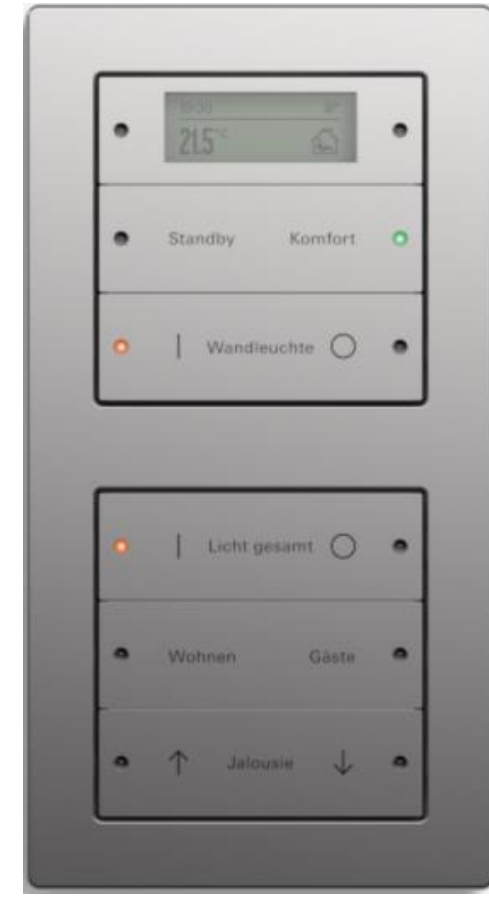

ClassiX

Variante de inserturi

System 55

Număr aparate în ramă

Gira E2

System 55

Alb lucios

Culoarea Aluminiu

Negru mat

Gira E2

System 55

Antracit

Gri mat

Oțel inoxidabil

Gira E2

System 55