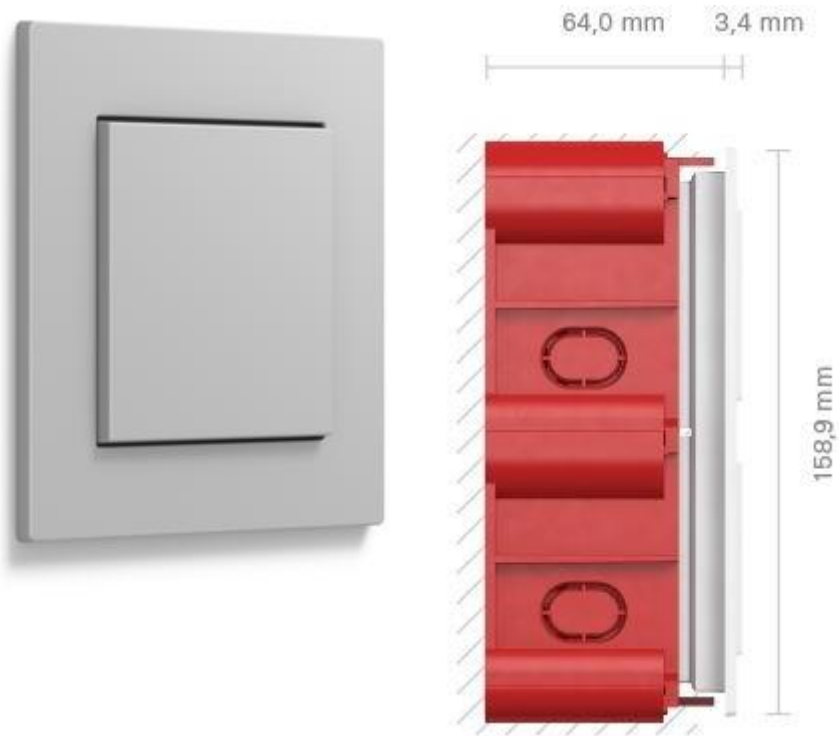

Gira E2

System 55

Flat instalation

Doza speciala Gira