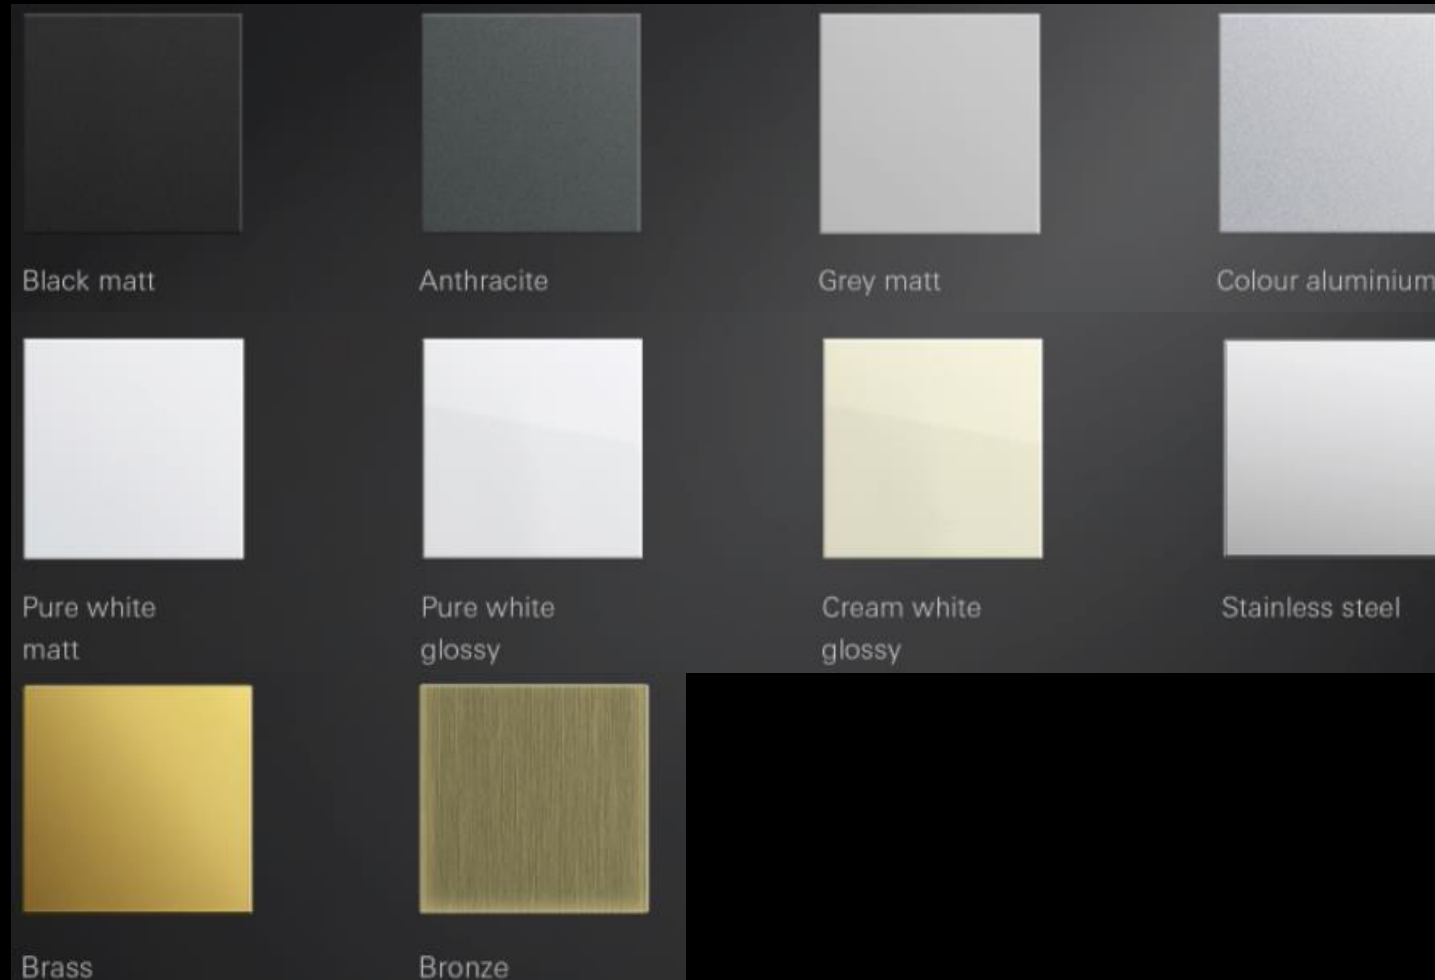

ClassiX

Variante de inserturi

System 55

Număr aparate în ramă

Gira E2

System 55

Alb lucios

Culoarea Aluminiu