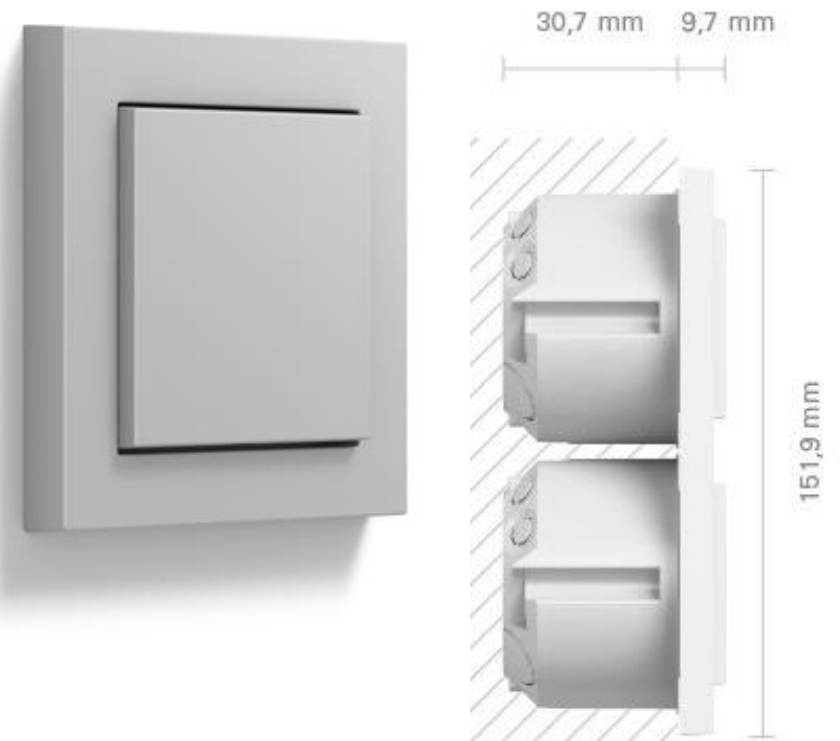

Normal instalation

Doza standard german